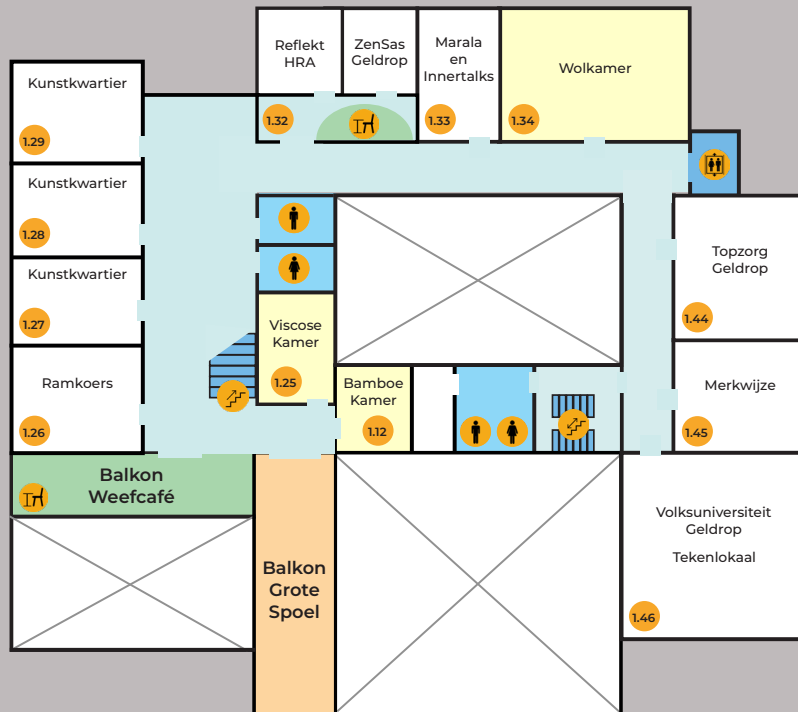

EERSTE VERDIEPING

Kamers:

1.12 Bamboekamer
1.25 Viscosekamer
1.34 Wolkamer

Kantoren:

1.26 Ramkoers
1.27 t/m 1.29 Kunstkwartier
1.32A ZenSas Geldrop
1.32B Reflekt HRA
1.33 Marala / Innertalk
1.44 Topzorg Geldrop
1.45 Merkwijze
1.46 Volksuniversiteit (Tekenlokaal)

1.26 Ramkoers
1.27 t/m 1.29 Kunstkwartier
1.32A ZenSas Geldrop
1.32B Reflekt HRA
1.33 Marala / Innertalk
1.44 Topzorg Geldrop
1.45 Merkwijze
1.46 Volksuniversiteit (Tekenlokaal)

TWEDE VERDIEPING

Kamers:

2.37 Zijdekamer
2.43 Vlaskamer

Kantoren:

2.25 t/m 2.35 Huisartsenpraktijk Montis
2.36 Geldrop Vitaal
2.42 De Ring Advocaten
2.44 LEV Geldrop - Mierlo
2.55 Downtown Promotions

KELDER

Kamer:

-1.43 Yogalokaal

Kantoren:

-1.34 t/m -1.36 Muziekstudio LEV / DownTown Studio
-1.42 Kunstkwartier
-1.42 Geldrop Vitaal

SYMBOLLEN

EERSTE VERDIEPING

KELDER

TWEDE VERDIEPING