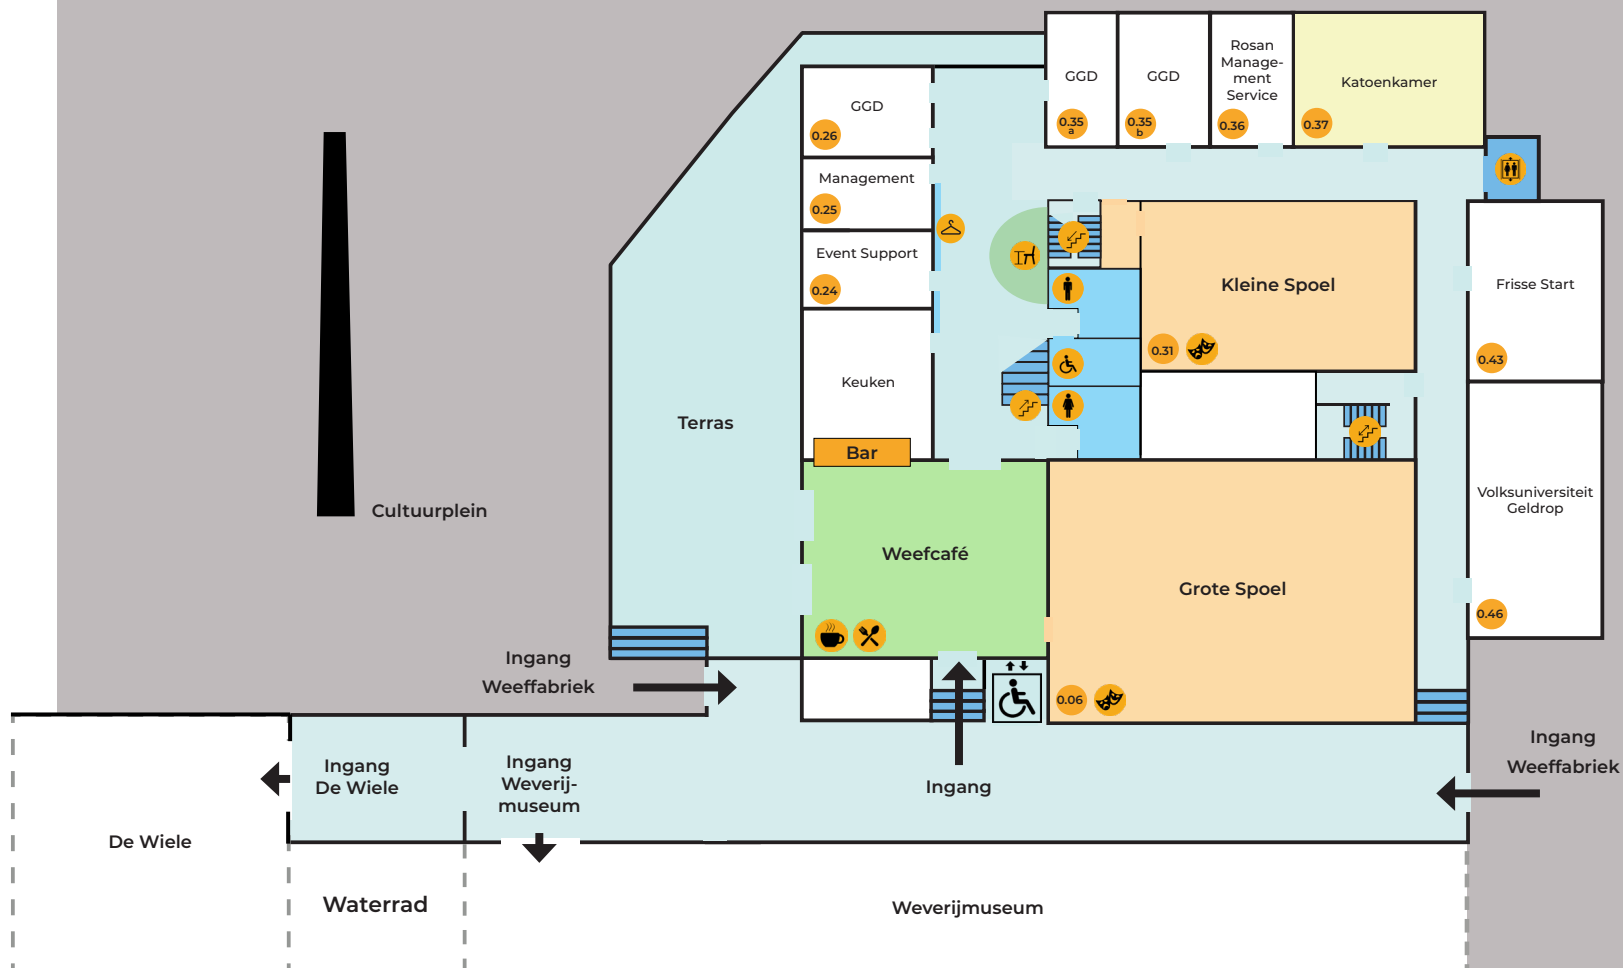

EERSTE VERDIEPING

Kamers:

1.12 Bamboekamer
1.25 Viscosekamer
1.34 Wolkamer

Kantoren:

1.26 Ramkoers
1.27 t/m 1.29 Kunstkwartier
1.32A ZenSas Geldrop
1.32B Reflekt HRA
1.33 Marala / Innertalk
1.44 Topzorg Geldrop
1.45 Merkwijze
1.46 Volksuniversiteit (Tekenlokaal)

TWEDE VERDIEPING

Kamers:

2.37 Zijdekamer
2.43 Vlaskamer

Kantoren:

2.25 t/m 2.35 Huisartsenpraktijk Montis
2.36 Geldrop Vitaal
2.42 De Ring Advocaten
2.44 LEV groep
2.55 Downtown Promotions

KELDER

Kamer:

-1.43 Yogalokaal

Kantoren:

-1.34 t/m -1.36 Kunstkwartier
-1.42 Geldrop Vitaal

SYMBOLEN

- | | | | |
|--|-----------|--|--------------|
| | Toiletten | | Flex & Relax |
| | Trappen | | Garderobe |
| | Lift | | Zalen |
| | Weefcafé | | |

WEEFFABRIEK

BEGANE GROND

De Wiele
Weverijmuseum
Weefcafé + Terras

Zalen:

0.06 Grote Spoel
0.31 Kleine Spoel

Kamer:

0.37 Katoenkamer

Kantoren: