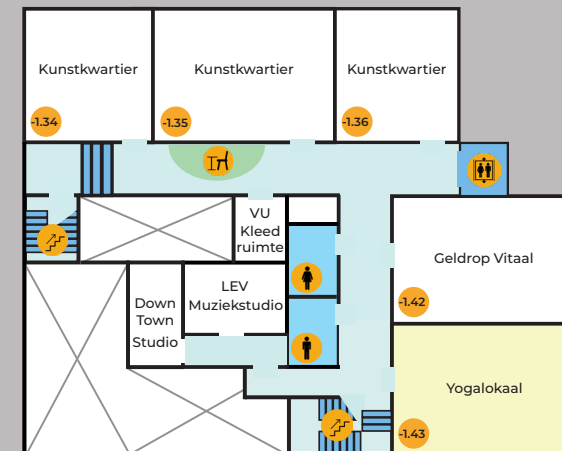

1.26 Ramkoers
1.27 t/m 1.29 Kunstkwartier
1.32A ZenSas Geldrop
1.32B Reflekt HRA
1.33 Marala / Innertalk
1.44 Topzorg Geldrop
1.45 Merkwijze
1.46 Volksuniversiteit (Tekenlokaal)

TWEDE VERDIEPING

Kamers:

2.37 Zijdekamer
2.43 Vlaskamer

Kantoren:

2.25 t/m 2.35 Huisartsenpraktijk Montis
2.36 Geldrop Vitaal
2.42 De Ring Advocaten
2.44 LEV Geldrop - Mierlo
2.55 Downtown Promotions

KELDER

Kamer:

-1.43 Yogalokaal

Kantoren:

-1.34 t/m -1.36 Muziekstudio LEV / DownTown Studio
-1.42 Kunstkwartier
-1.42 Geldrop Vitaal

SYMBOLLEN

EERSTE VERDIEPING

KELDER

TWEDE VERDIEPING