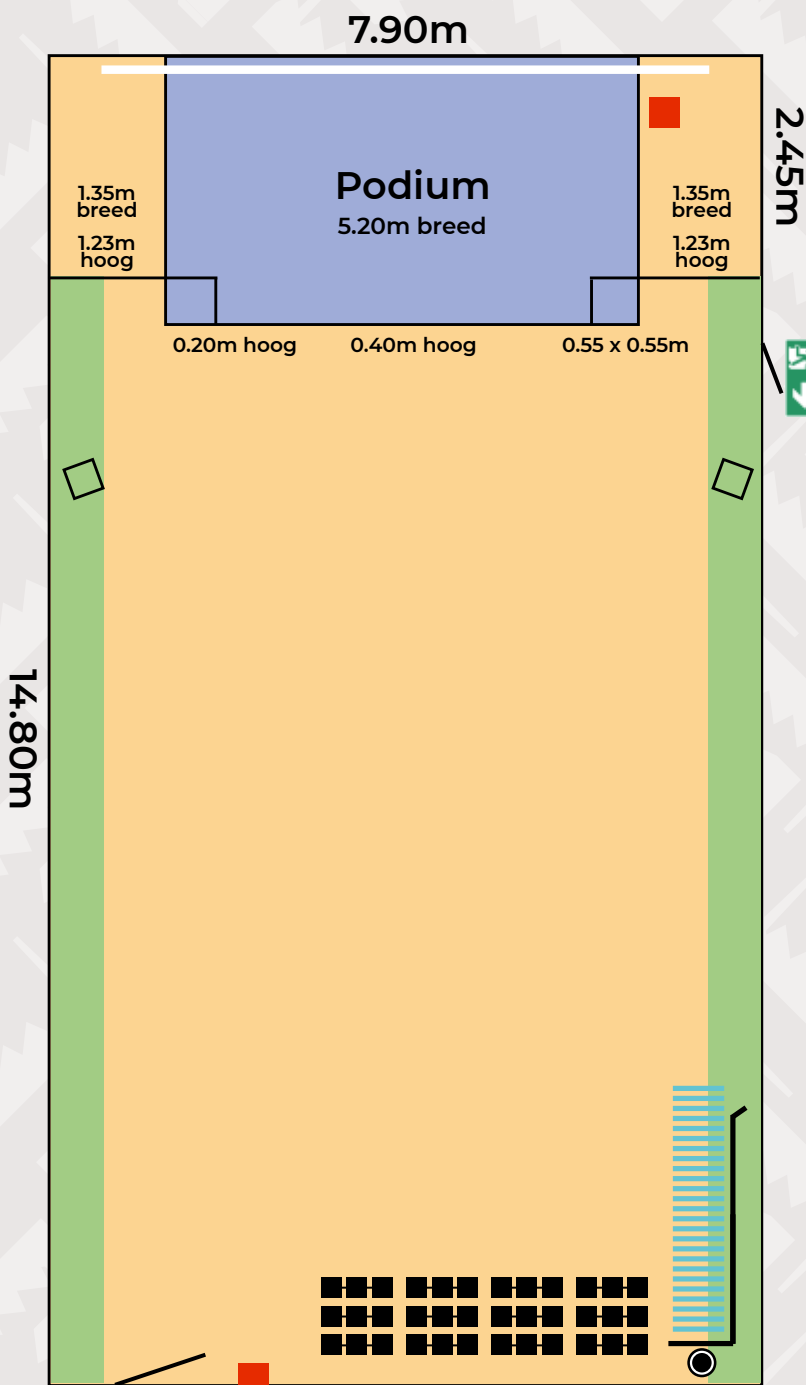

Kleine Spoel

2.45m

14.80m

Podium
5.20m breed

1.35m
breed
1.23m
hoog

1.35m
breed
1.23m
hoog

0.20m hoog

0.40m hoog

0.55 x 0.55m

- Aansluiten beeld / geluid / microfoon
- Vluchtweg 1.00m breed vrijhouden
- Filmdoek 6.17m breed
- Set van 3 klapstoeltje (12 sets)
- Inklapbaar tafeltje 60 x 90cm (25 stuks)

Maximaal aantal personen

(oranje = aantal bij 1,5m afstand)

Staan			
150		80	30
		30	16